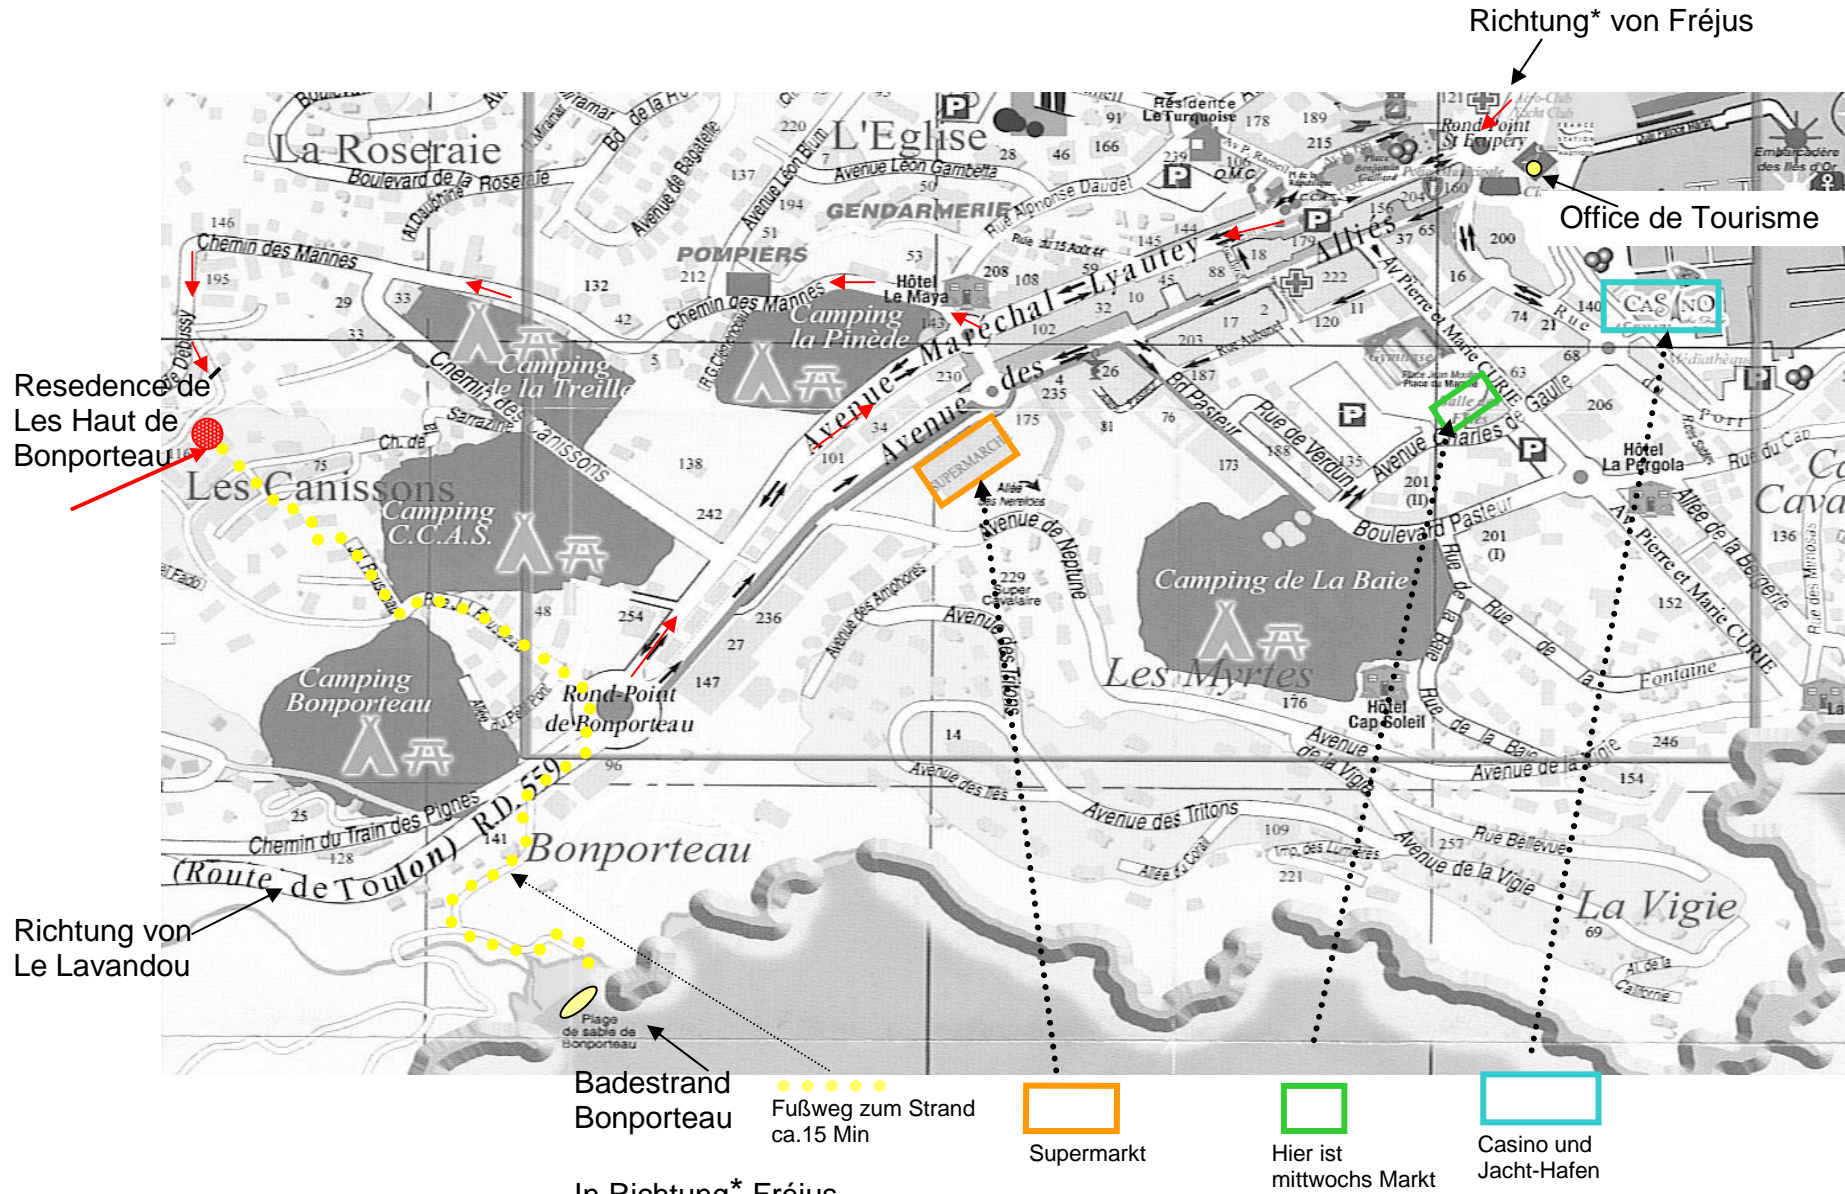

Teil des Ortsplans von Cavalaire

In Richtung* Fréjus sind die Strände von Baie de Cavalaire ca. 1,5 km bis nach la Croix-Valmer